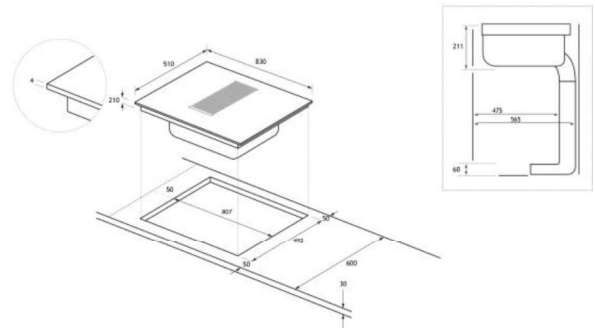

### Technische Daten

Anzahl Kochzonen	4
Größe Kochzone VL [mm]	210 x 191
Leistung Kochzone VL [W]	2.100 (3.000)
Größe Kochzone HL [mm]	210 x 191
Leistung Kochzone HL [W]	2.100 (3.000)
Größe Kochzone HR [mm]	210 x 191
Leistung Kochzone HR [W]	2.100 (3.000)
Größe Kochzone VR [mm]	210 x 191
Leistung Kochzone VR [W]	2.100 (3.000)
Anschlusswert [kW]	7,4
Anschlusswert [V]	220 - 240 / 380 - 415
Frequenz [Hz]	50 - 60
Kabellänge [m]	Kein Kabel

### Maße

H x B x T [mm]	210 x 830 x 510
Inkl. Verpackung [mm]	506 x 915 x 515
Gewicht [kg]	27,40
Inkl. Verpackung [kg]	37,20