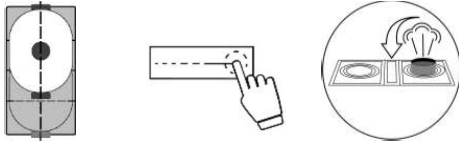

Haier

Induktion Kochfeld, Autark, 80 cm