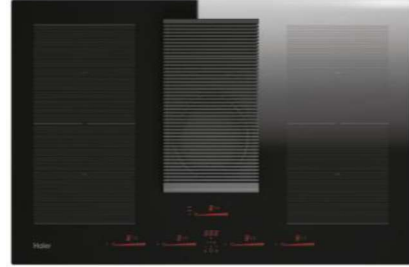

## SERIE 6 HAIH8IFMCF

- Serie 6 Induktionskochfeld mit integriertem Dunstabzug, Multi Slider Bedienung
- 4 Kochzonen inklusive 2 Flex-Zonen
- Assisted Cooking für einfaches Kochen und perfekte Kochergebnisse
- Rahmenloses Design mit schwarzem Glas

### Technische Daten

Anzahl Kochzonen	4
Größe Kochzone VL [mm]	210 x 191
Leistung Kochzone VL [W]	2.100 (3.000)
Größe Kochzone HL [mm]	210 x 191
Leistung Kochzone HL [W]	2.100 (3.000)
Größe Kochzone HR [mm]	210 x 191
Leistung Kochzone HR [W]	2.100 (3.000)
Größe Kochzone VR [mm]	210 x 191
Leistung Kochzone VR [W]	2.100 (3.000)
Anschlusswert [kW]	7,4
Anschlusswert [V]	220 - 240 / 380 - 415
Frequenz [Hz]	50 - 60
Kabellänge [m]	Kein Kabel

### Ausstattung

- Autarkes Induktionskochfeld mit integriertem Dunstabzug
- Umluftbetrieb
- Multi Slider Bedienung
- 4 Kochzonen inkl. 2 Flex-Zonen (links & rechts) mit je 3.000 W Leistung
- 9 Leistungsstufen inkl. Powerstufe (Boost)
- max. Luftleistung 620 m<sup>3</sup>/h
- Luftschallemissionen 61 dB(A), (Boost 71 dB(A))
- Zusatzfunktionen: Timer, Kindersicherung, Warmhaltefunktion, Stopp & Go, Überhitzungs- und Überlaufalarm, Kontrollleuchte, Topferkennung, Assisted Cooking
- Farbe, Ausführung: schwarzes Glas, rahmenlos